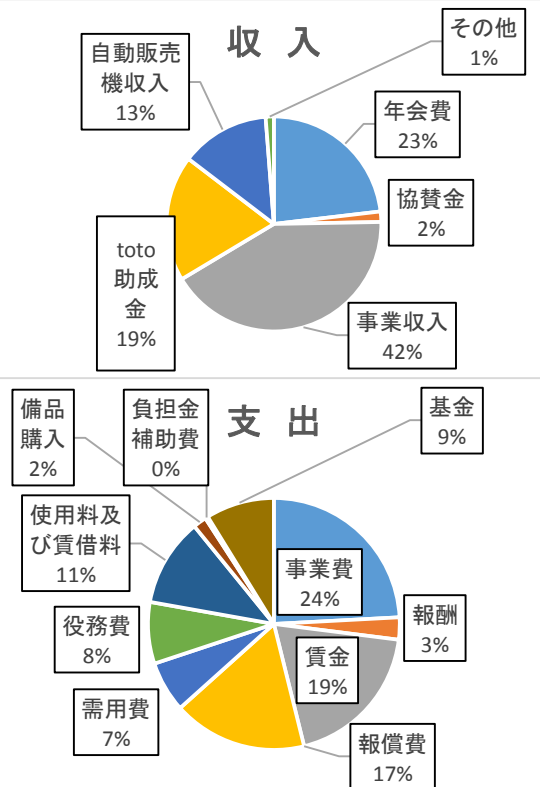

遊樂里通信

第31号
平成27年度
10~12月分

まだまだ間に合う！ 新規会員 募集中！

大阿蘇元気ウォーク 準備おもてなし今年もHSC活躍！

体験教室 (HIP-HOPダンス、サッカー) 開催中！

2つの無料体験教室がスタートしました。ダンス教室には小学生から大人の方が毎週30名程集まり、一つの楽曲を完成させるため、練習していきます。練習しているダンスの披露は11月21日(土)、教室最後の日に行います。サッカー教室には経験の浅い小学生に、サッカーの基本技術(ボールを止める、蹴る、運ぶ)を指導していきます。練習前と後のストレッチも詳しく丁寧に教えています。サッカー教室は10月31日(土)まで、途中からの参加も可能です！お問い合わせはクラフマネジャー松本(090・8225・8057)まで

平成26年度クラブ財政状況について

第6回HSCゴルフカップ HSC会員の参加もできます！！

11月7日(土)

会場：コスギリゾート阿蘇ハイランドゴルフコース

- ★参加資格 県内の総合型地域スポーツクラブ会員及びゴルフ愛好者
《メンバーが揃わなくても個人戦に参加できます。》
- ★募集組数 25組(定員になり次第締め切ります。)
- ★対抗戦参加費 ¥2,500円×人数を下記期日までに指定口座にお振込みください。
(キャンセルでの返金はいたしません。)
- ★参加申込 申込み10月9日(金)・振込期限10月16日(金)まで！！
- ★申込み先 NPO 法人火の山スポーツクラブ事務局
E-mail: hinoyamasc@yahoo.co.jp (クラブメール)
- ★当日のプレー代 対抗戦1人 10,000円【昼食・表彰パーティー込】
個人戦1人 12,000円【参加費・昼食・表彰パーティー込】
- ★特別ルール ニアピンホールで、1オン出来なかった場合はクラブ運営費として1,000円の協力をお願い致します。