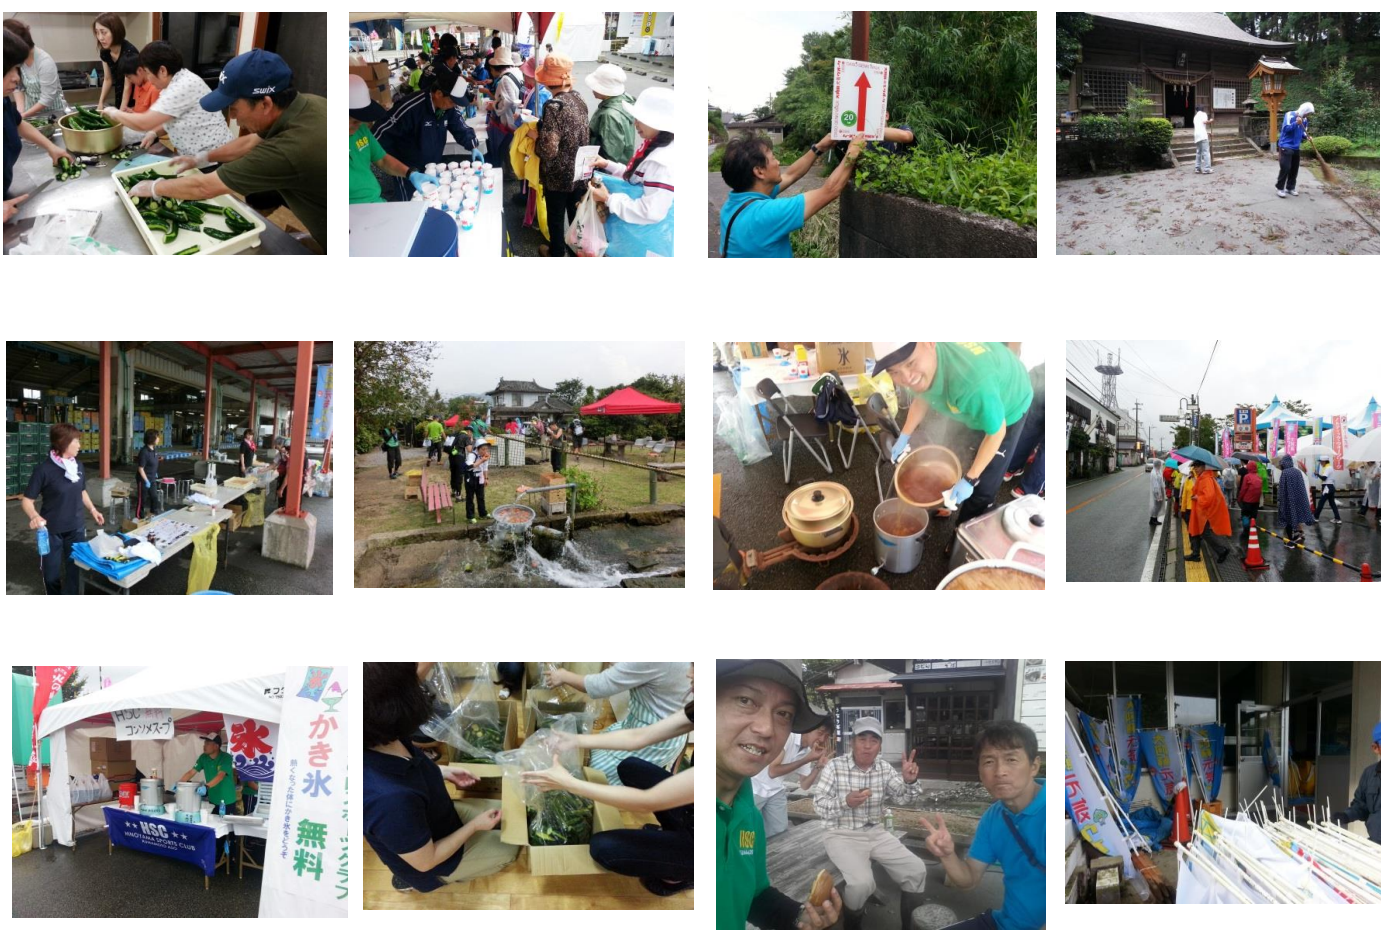

遊樂里通信

第31号
平成27年度
10~12月分

まだまだ間に合う！ 新規会員 募集中！

大阿蘇元気ウォーク 準備おもてなし今年もHSC活躍！

体験教室 (HIP-HOPダンス、サッカー) 開催中！

2つの無料体験教室がスタートしました。ダンス教室には小学生から大人の方が毎週30名程集まり、一つの楽曲を完成させるため、練習していきます。練習しているダンスの披露は11月21日(土)、教室最後の日に行います。サッカー教室には経験の浅い小学生に、サッカーの基本技術(ボールを止める、蹴る、運ぶ)を指導していきます。練習前と後のストレッチも詳しく丁寧に教えています。サッカー教室は10月31日(土)まで、途中からの参加も可能です！お問い合わせはクラフマネジャー松本(090・8225・8057)まで